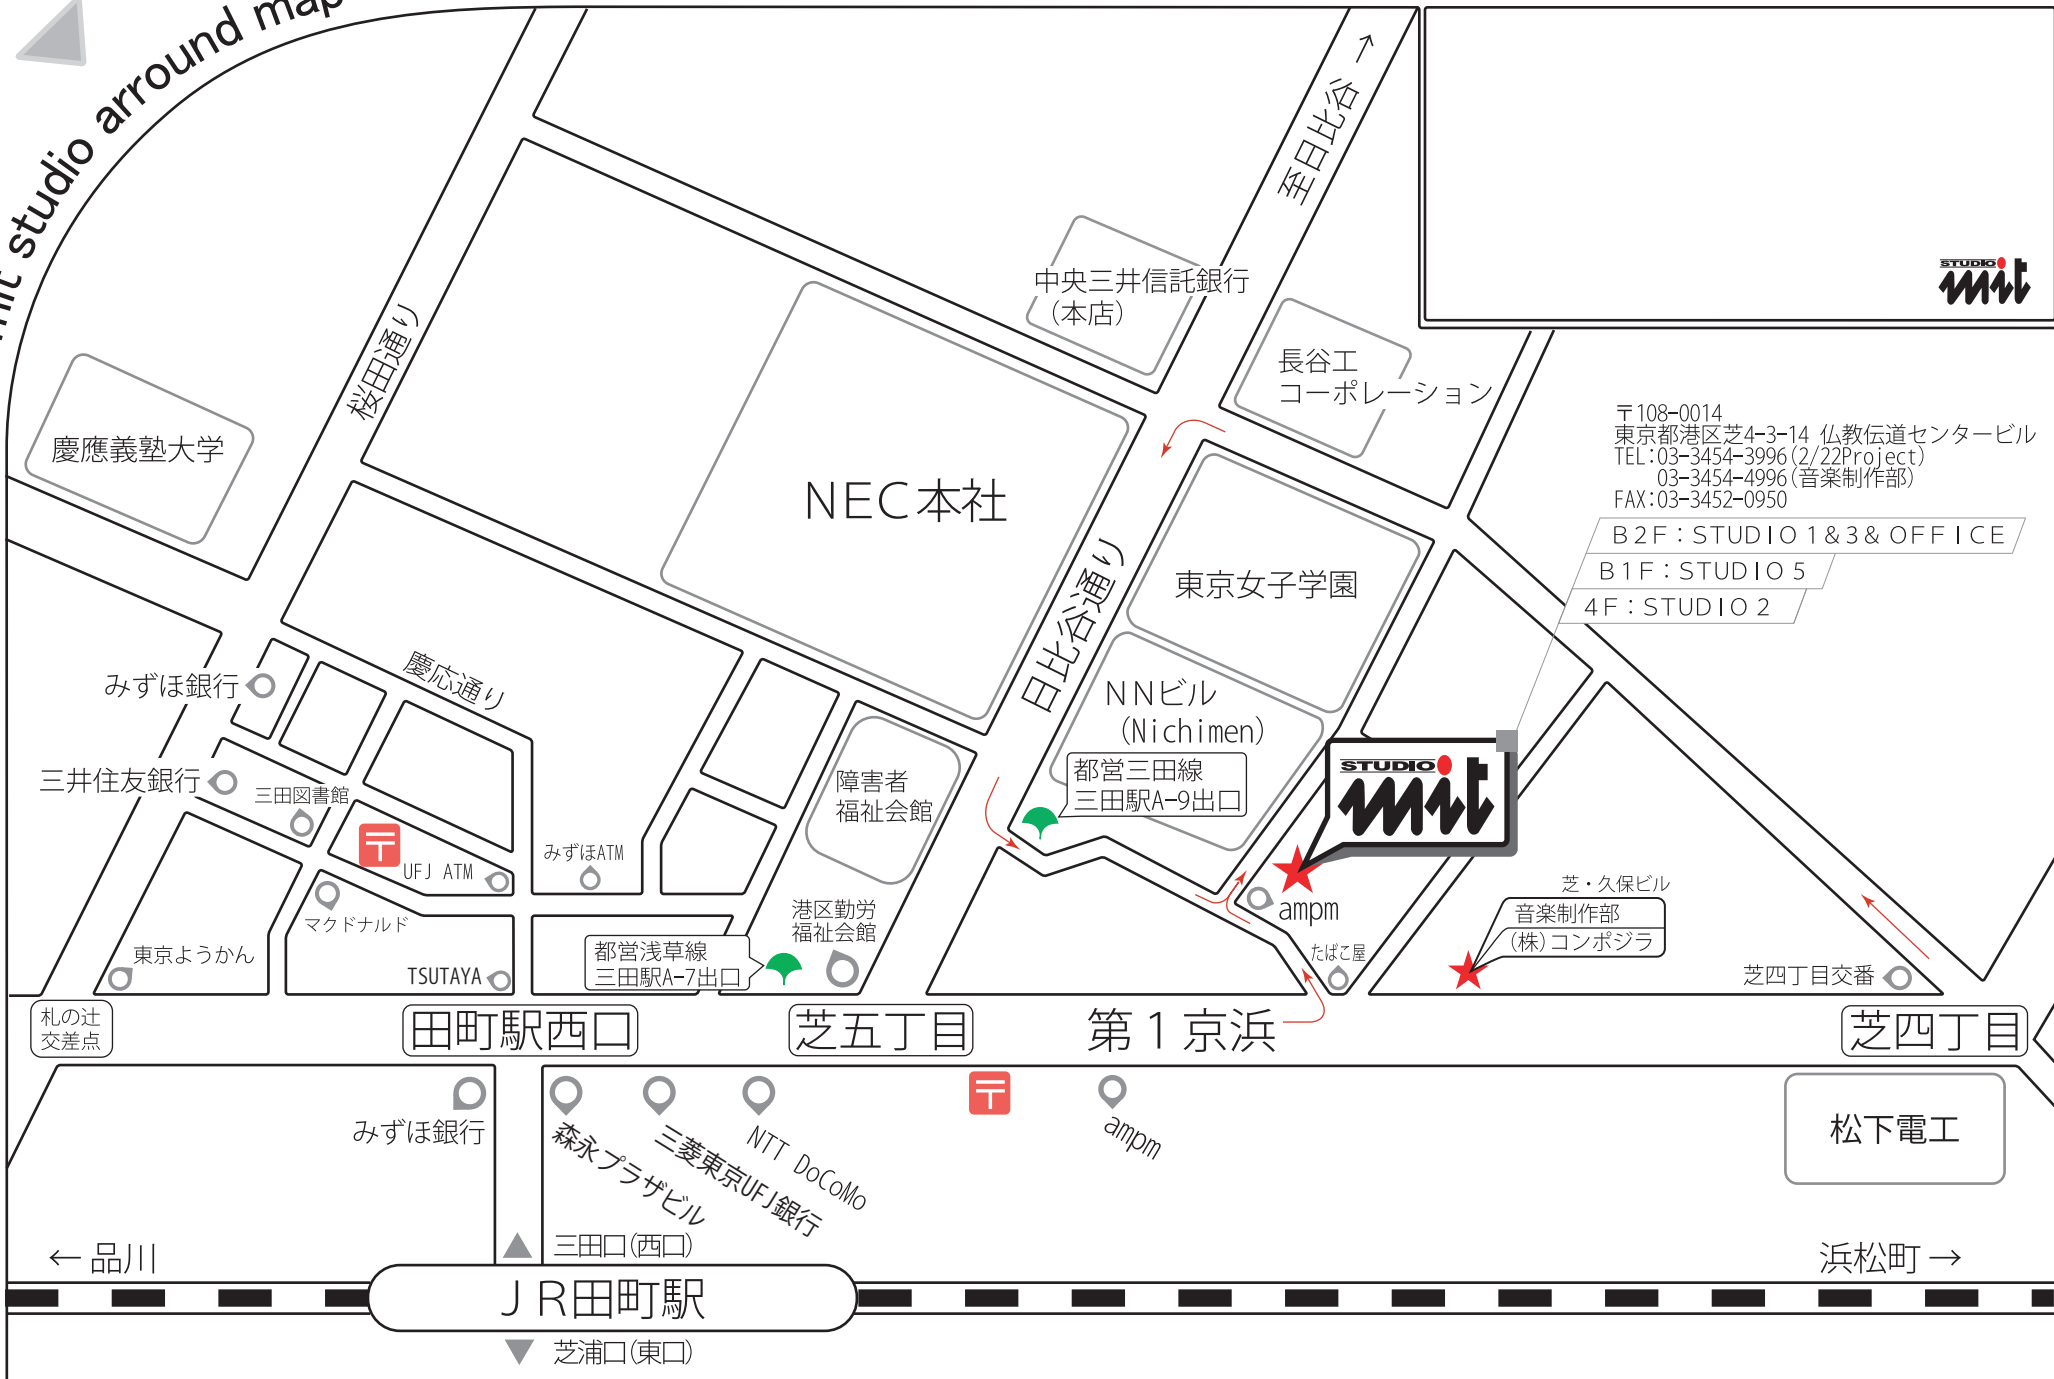

mit studio arround map

〒108-0014
東京都港区芝4-3-14 仏教伝道センタービル
TEL:03-3454-3996(2/22Project)
03-3454-4996(音楽制作部)
FAX:03-3452-0950

B2F: STUDIO 1&3& OFFICE
B1F: STUDIO 5
4F: STUDIO 2

芝・久保ビル
音楽制作部
(株)コンボジラ

松下電工

JR田町駅

←品川

浜松町→

芝浦口(東口)

みずほ銀行

森永プラザビル

三菱東京UFJ銀行

NTT DoCoMo

ampm

芝四丁目交番

ampm

たばこ屋

港区勤労
福祉会館

都営浅草線
三田駅A-7出口

TSUTAYA

マクドナルド

東京ようかん

みずほATM

UFJ ATM

三田図書館

三井住友銀行

みずほ銀行

障害者
福祉会館

東京女子学園

NNビル
(Nichimen)

都営三田線
三田駅A-9出口

NEC本社

長谷工
コーポレーション

中央三井信託銀行
(本店)

慶應義塾大学